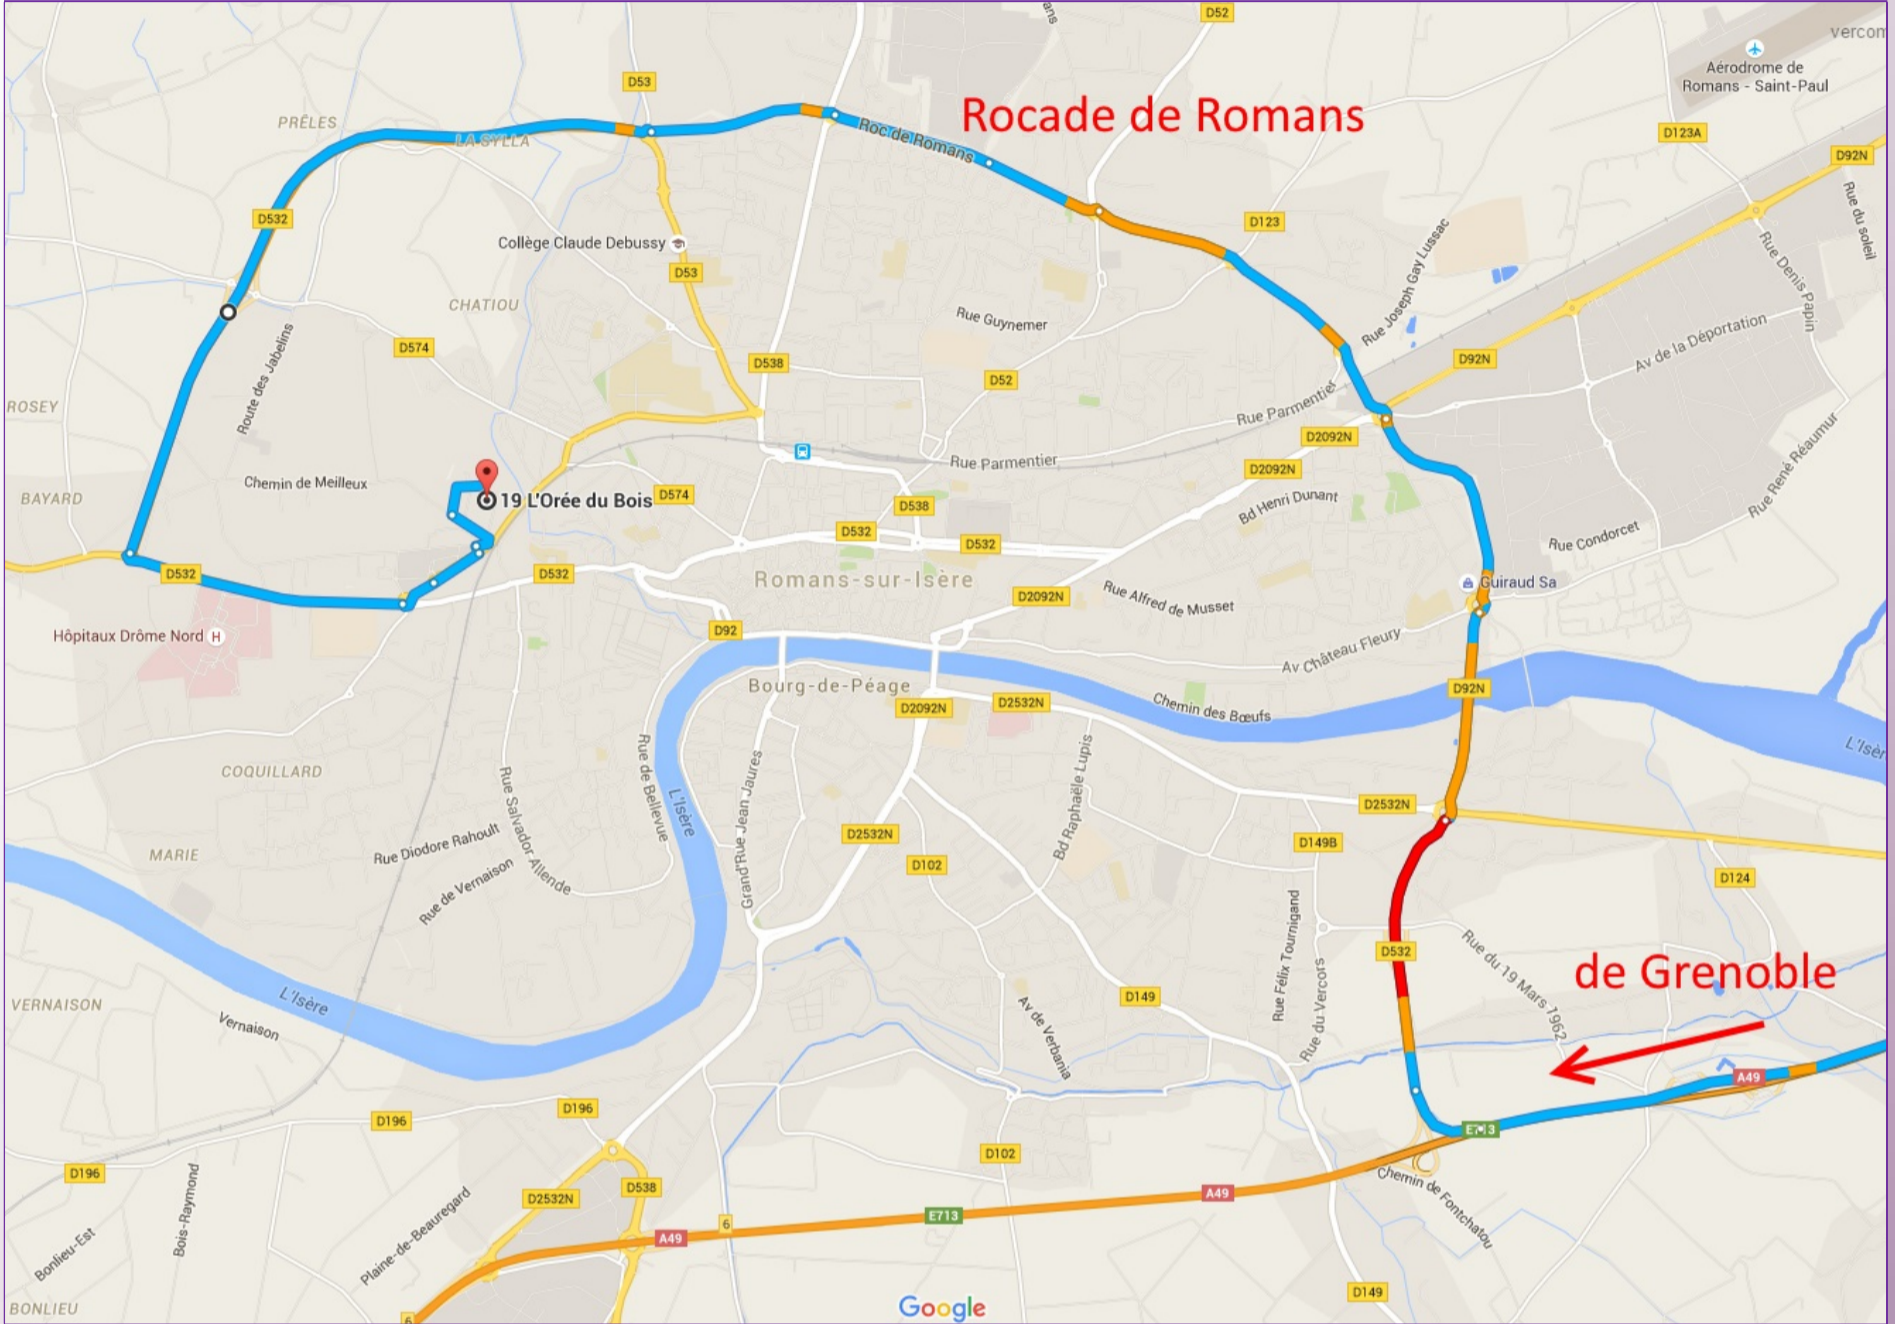

Nouvelle Adresse à partir du 15 février 2016 :

19 Chemin de l'Orée du Bois – 26 100 ROMANS sur Isère
Tél : 06 82 92 79 55

Plan d'Accès en provenance de Grenoble

Accès : En venant de Grenoble par l'A49, sortir à la sortie n°7, direction Romans

Plan général en arrivant à Romans : Suivre Direction A7 – LYON sur toute la rocade de Romans

Et en détails :

Après péage, sortie n°7, direction Romans

Au rd pt de Pizançon, prendre en face ...

Rd pt de Pizançon en bas de la descente

direction A7 - Lyon

Au rd pt n°1 (Renault/Opel), prendre en face ...

Au rd pt n°2 (MacDo), prendre en face ...

Au rd pt n°3, prendre en face ...

Au rd pt n°4 (Chatillon St Jean), prendre en face ...

Au rd pt n°5 (Genissieux), prendre en face ...

Au rd pt d'Hyper U, prendre en face ...

Juste après la station essence d'hyper U...

direction A7 - Lyon

direction A7 - Lyon

direction Centre Hospitalier, Romans

direction A49 - Romans Centre

tourner à gauche puis à droite Chemin de Meilleux