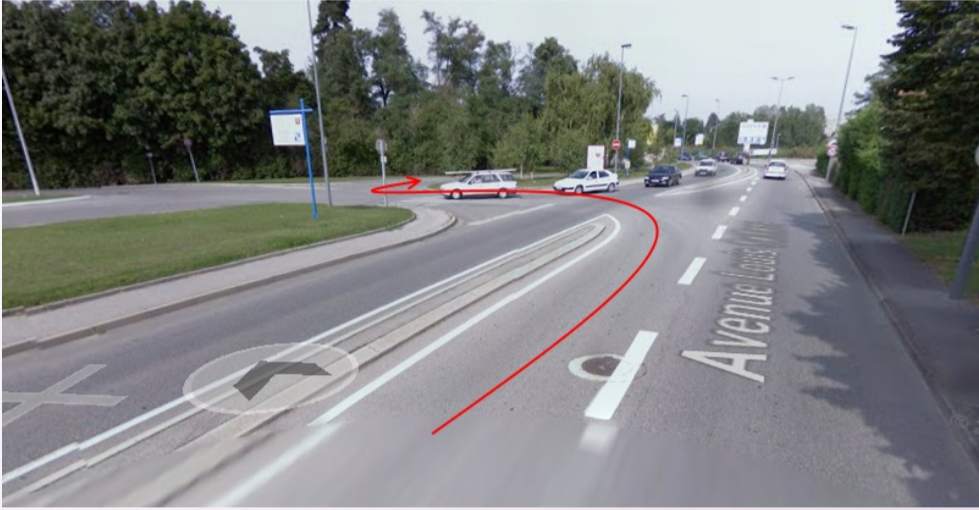

Nouvelle Adresse à partir du 15 février 2016 :

19 Chemin de l'Orée du Bois – 26 100 ROMANS sur Isère
Tél : 06 82 92 79 55

Plan d'Accès en provenance de Lyon

Accès : En venant de par l'A7, sortir à la sortie n°7, direction Romans centre.

Avant Granges-les-Beaumont, tout droit au Rd Pt

Arrivée à Granges-les-Beaumont - Traverser

Arrivée au Rd Pt - Tout droit

Arrivée à la fin de la rocade de Romans, tout droit

direction Centre Hospitalier, Romans

① Au rd pt d'Hyper U, prendre en face ...

Juste après la station essence d'hyper U...

direction A49 – Romans Centre

tourner à gauche puis à droite Chemin de Meilleux

Chemin de Meilleux, prendre à droite...

dans le lotissement l'Orée du Bois

Après le premier virage à droite, au bout, vous arrivez au n°19 :