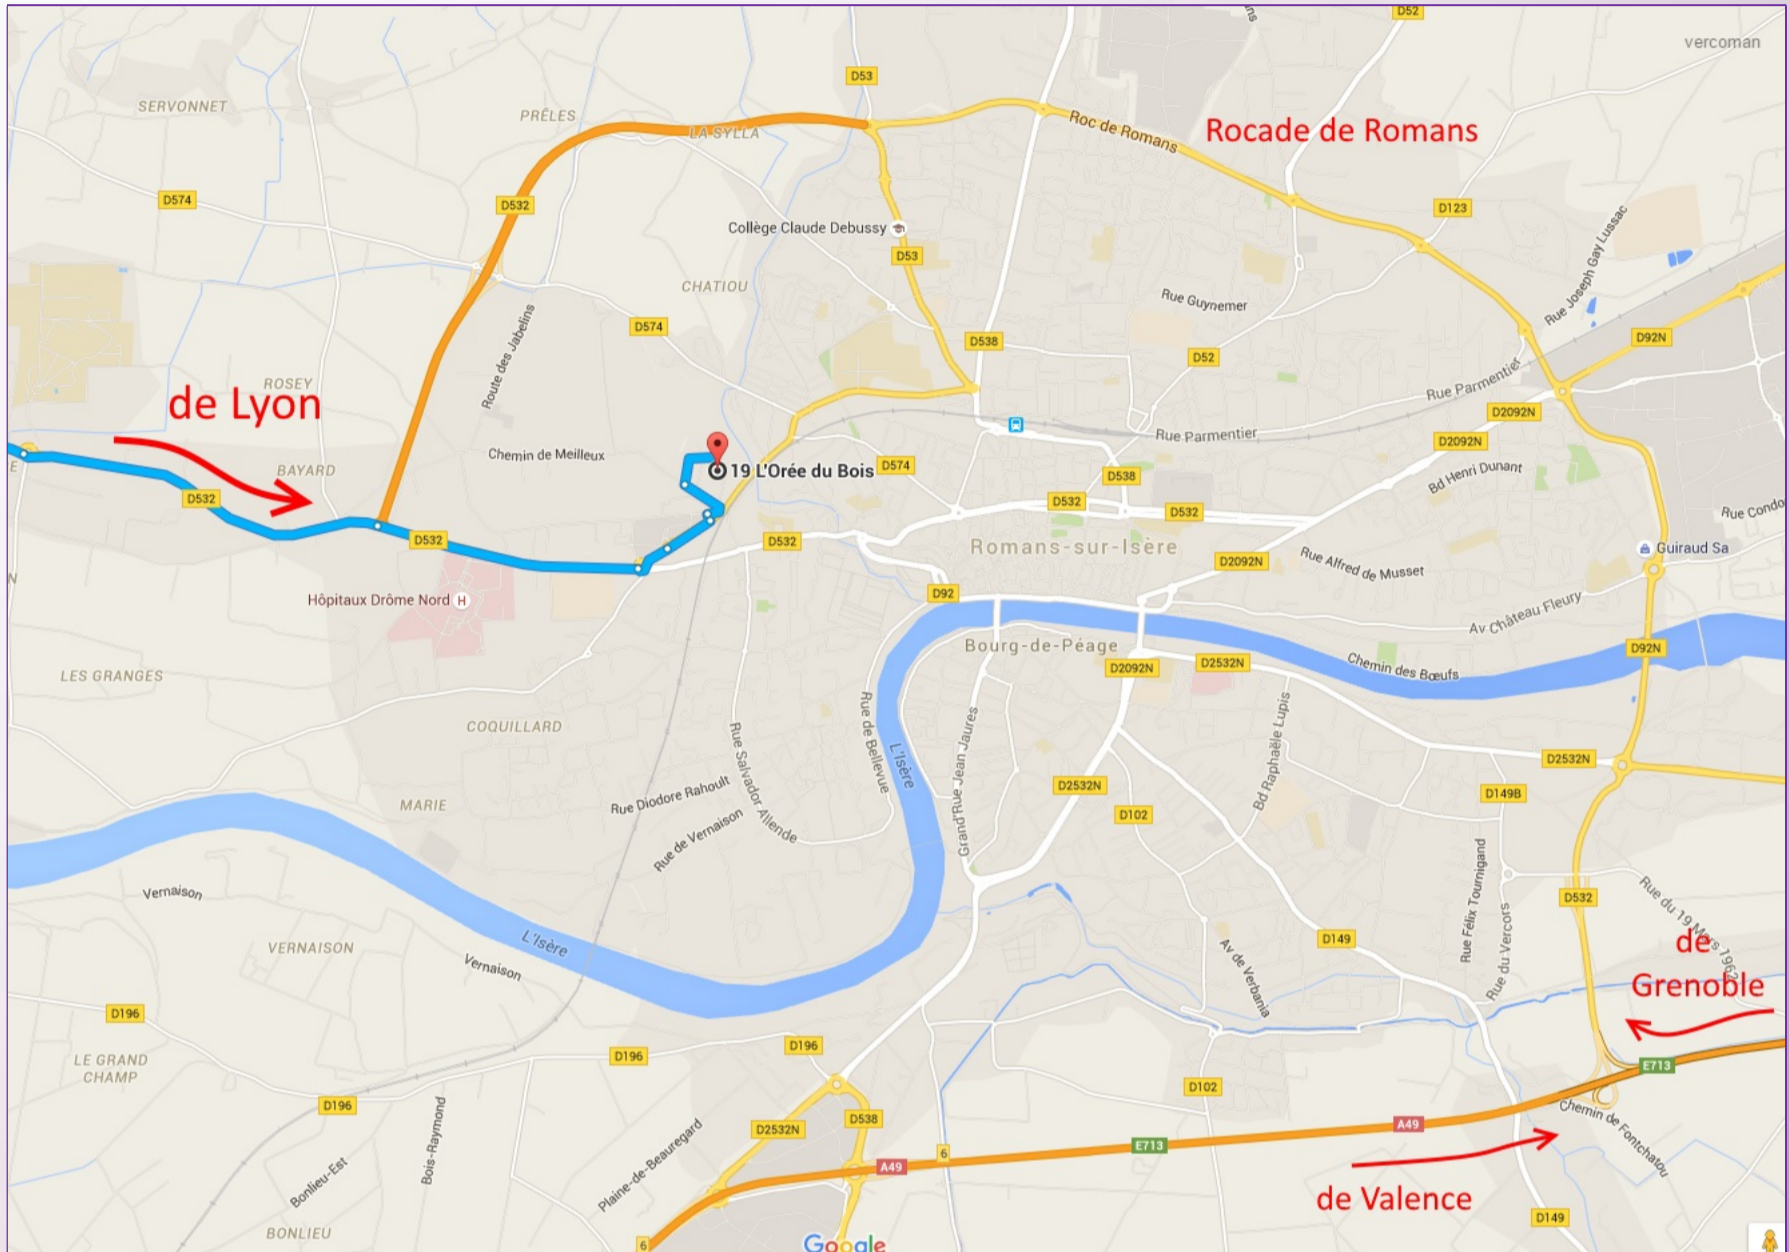

Nouvelle Adresse à partir du 15 février 2016 :

19 Chemin de l'Orée du Bois – 26 100 ROMANS sur Isère
Tél : 06 82 92 79 55

Plan d'Accès en provenance de Lyon

Accès : En venant de par l'A7, sortir à la sortie n°7, direction Romans centre.

Plan général en arrivant à Romans

Et en détails :

De Lyon, sur A7, sortie n°13, direction Romans

Au rd pt de Tain, prendre à droite, direction A49 ...

Après le péage, arrivée au rond-point de Tain

Arrivée au Rd Pt de Mercuriol

📍 Au rd pt de Mercurol, prendre direction A49

Arrivée au Rd Pt contournement Chanos Curson

Au rd pt Chanos-Curson, prendre direction A49

Fin du contournement. Arrivée au Rd Pt

Rd pt de la fin du contournement, prendre dir. A49

Avant Granges-les-Beaumont, tout droit au Rd Pt

Arrivée à Granges-les-Beaumont - Traverser

Arrivée au Rd Pt - Tout droit

Arrivée à la fin de la rocade de Romans, tout droit

direction Centre Hospitalier, Romans